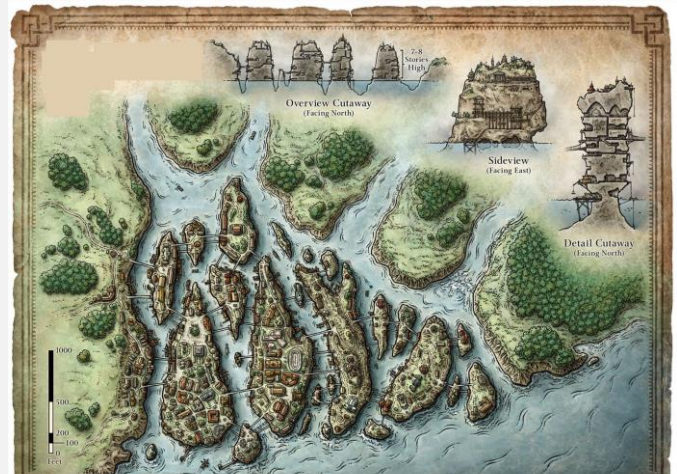

Axe étatique

Libéralisme Pragmatique Absolutisme

Axe sociétale

Conservatisme Centriste Progressiste

Axe métaphysique

Anthropocentrisme Géocentrisme Théocentrisme

Bannière

Côte d'Arme

Mantra

« Ni maître,
Ni roi. »

CARTE : LA CITE D'AVAL, EPICENTRE DU DUCHE

CARTE : LE SENAT

CARTE : LARATION

Pouvoir judiciaire : Le Conseil des Juges.

Pouvoir législatif : Le Sénat.

Pouvoir exécutif : Haut-Consile Laios d'Acier-Noir et les Consiles.